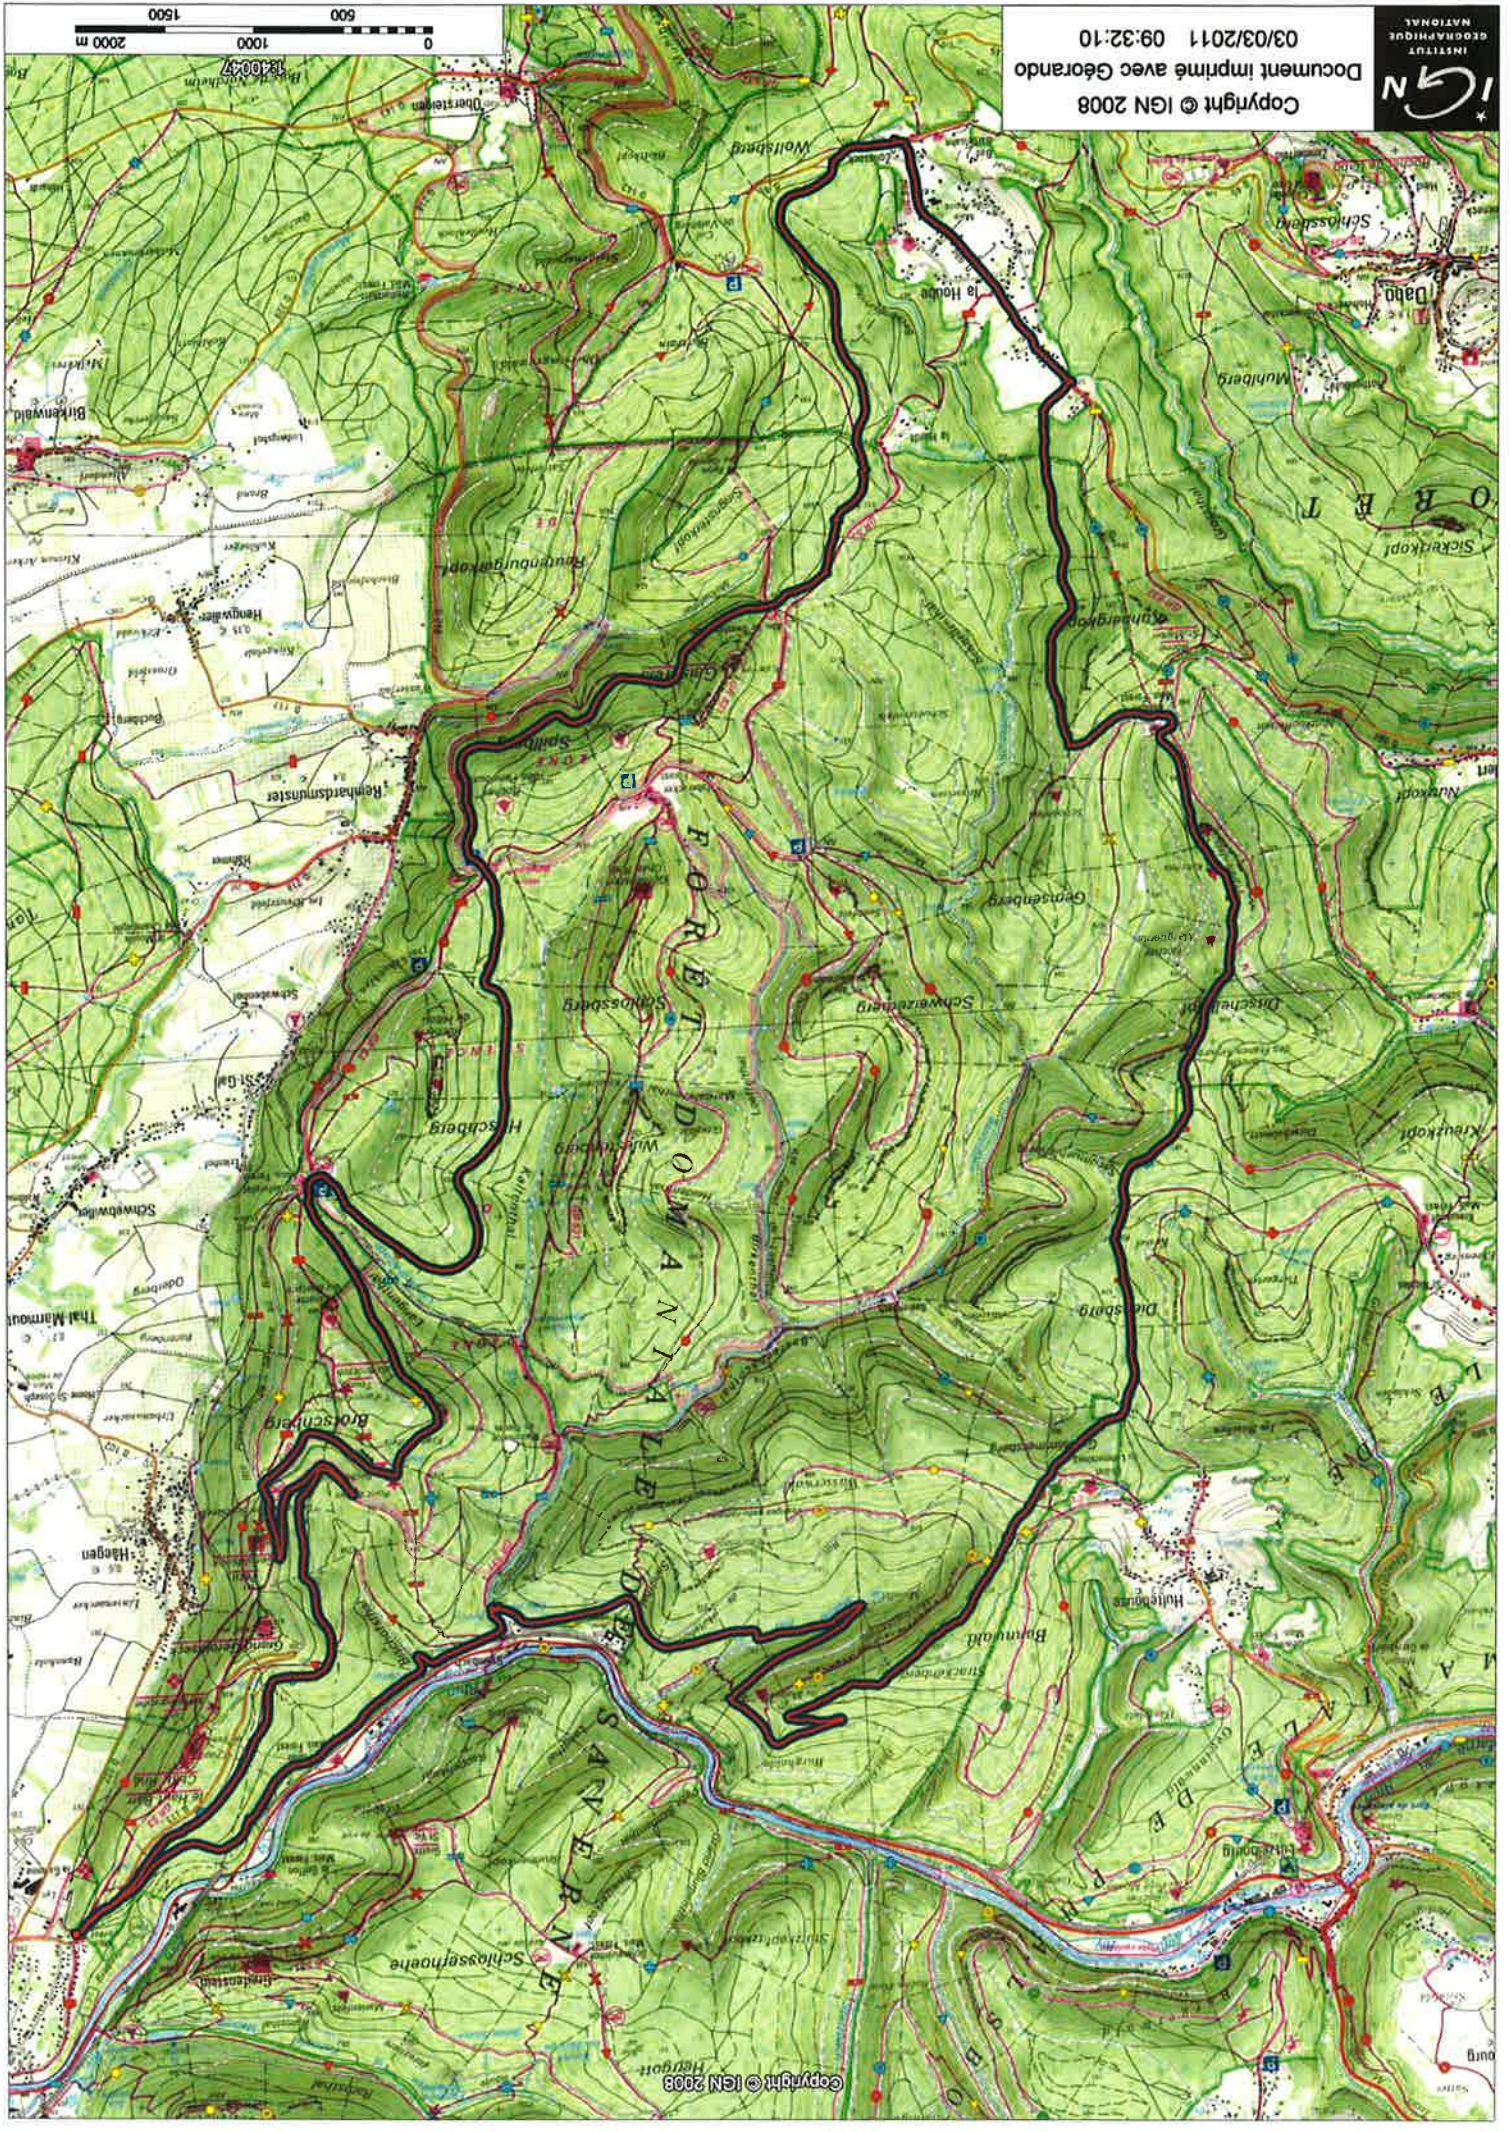

## Parcours VTT 38 Km

Dénivelée ⇒ 830m  
 Circuit S 3 ⇒ **Balisage Jaune**  
 Itinéraire ⇒ de La Hoube au Kempel  
 Départ ⇒ Saverne  
 Clos de la Garenne

↑  
Vers  
Saverne

**P**  
Départ  
Parking  
du  
Clos de la  
Garenne

Carte  
3715 OT  
1 : 25000

0 500 1000 1500 2000 m

Copyright © IGN 2008  
Document imprimé avec Géorando  
03/03/2011 09:32:10

Copyright © IGN 2008